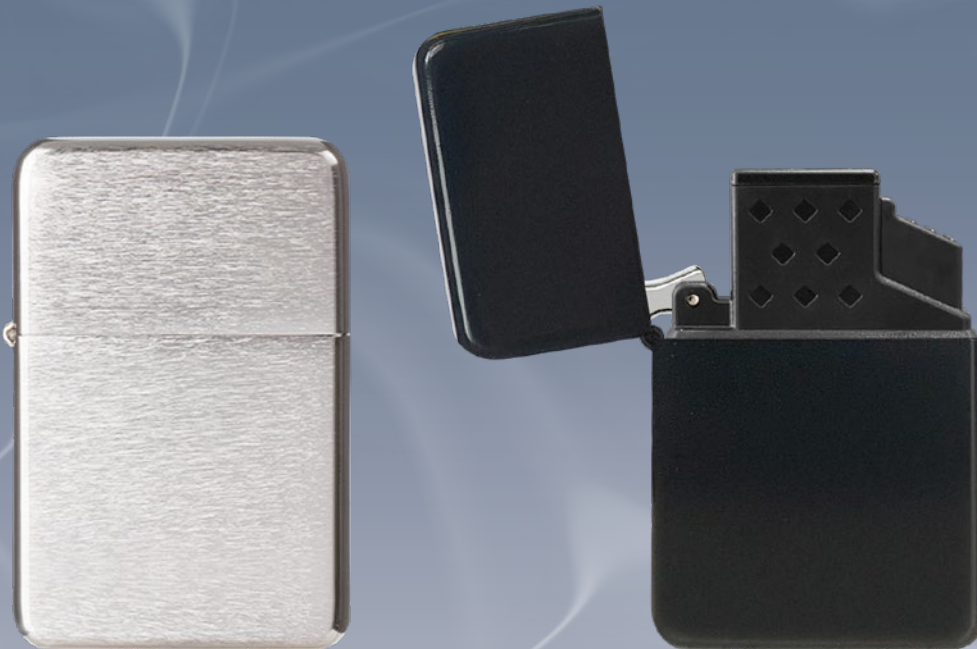

ZORR® EXKLUSIV JET-FLAME

Chrom gebürstet
Schwarz matt

68971
68972

Einzelverpackt
Verpackung: 10 Stk.
Karton: 360 Stk.

Abmessungen
38 x 57 x 13 mm

Druck & Gravur: 30 x 30 mm
Druck & Gravur Klappe: 30 x 15 mm

SIEB
Druck

DIGITAL
Druck

LASER
Gravur

**NACH-
FÜLLBAR**