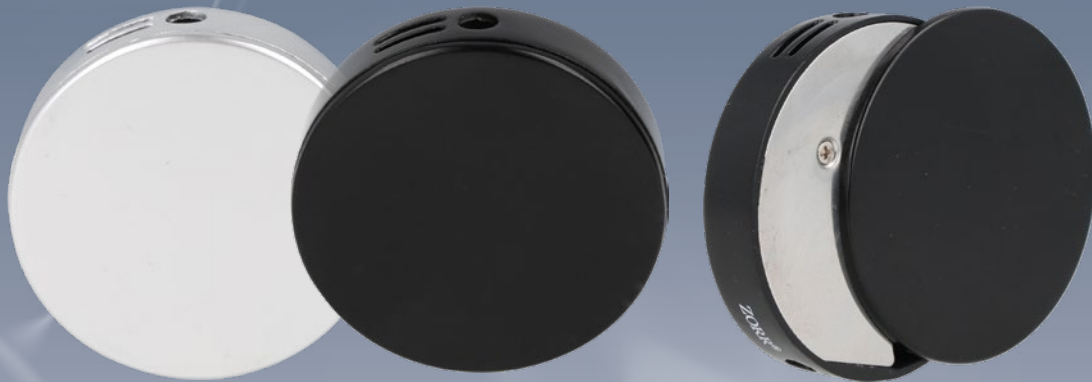

ZORR® SNUFF FLAME

PIEZO

Silber
Schwarz matt

71391A
71391B

Einzelverpackt
Verpackung: 10 Stk.
Karton: 120 Stk.

Abmessungen
50 x 50 x 12 mm
Druck & Gravur: Ø 43 mm

SIEB
Druck

DIGITAL
Druck

LASER
Gravur

**NACH-
FÜLLBAR**