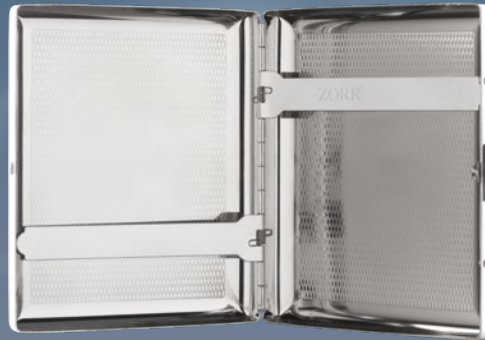

ZORR[®] MELASMO ASCHENBECHER

Einzelverpackt
Karton: 30 Stk.

Abmessungen
120 x 43 x 120 mm
Druck: 21 x 55 mm

TAMPON
Druck

Weiß & Schwarz

49402

ZORR® ZIGARETTENETUI

Chrom poliert
Chrom gebürstet